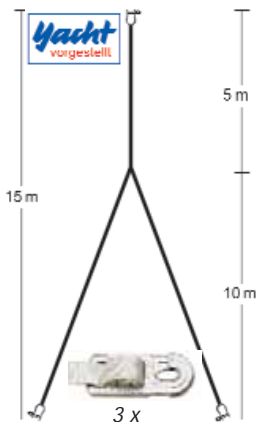

SEILFLECHTER®**SEILFLECHTER®****SEILFLECHTER®****SEILFLECHTER****Atlantik®
Sicherheitslaufleine
D.B.G.M.**

Jeder, der bei schlechtem Wetter und stürmischer See schon mal nach vorn an Deck musste, kennt das Problem: Gesichert mit einer Lifeline muss man sich ständig wieder neu umhängen. Die Lösung hierfür ist die Gurtband-Sicherheitsleine: Ein 12 m langes Gurtband, welches flach an Deck ausgelegt wird und an den Enden mittels der beigelieferten Beschläge angelascht wird. In dieses Gurtband piekt man sich mit der Lifeline ein und kann sich so ungehindert bewegen. Für die optimale Sicherheit empfehlen wir, gleich auf beiden Seiten (Backbord und Steuerbord) ein entsprechendes Gurtband zu verlegen. Desweiteren sind mit dem Sicherheitsgurtband auch Kinder und Kleinkinder während Hafentagen und auch auf See bei gutem Wetter wirkungsvoll zu sichern.

1 x mit Schäkkel

1 x

Nr.	Bezeichnung
844115	Atlantik® Sicherheitslaufleine D.B.G.M.

SEILFLECHTER**Atlantik®
Y-Sicherheitslaufleine**

Entwickelt mit der Redaktion Yacht. Ausführung und Anwendung wie 844115 jedoch Gesamtlänge 15 Meter – 5 Meter und zusätzlicher Abzweig 10 Meter, um Backbord und Steuerbord im Bug zu sichern.

Jedes Ende verstellbar durch Spezialverschluss (siehe Abb.) dadurch universell einsetzbar und für viele Boote erprobt.

Nr.	Bezeichnung
844117	Atlantik® Y-Sicherheitslaufleine

**SEILFLECHTER****Klemmgurt „Der Gute“**

Nr.	Bezeichnung	Länge	daN
860225	Klemmgurt „Der Gute“	2,50 m	250
860425	Klemmgurt „Der Gute“	4,00 m	250

**SEILFLECHTER****Ratschenzurrurt „Der Gute“**

Ritsch-Ratsch-Ratsche, top-vorgereckter Birolen-Gurt, dehnungsarm, DIN EN 12795-2 geprüft mit blauem Label. GS- und BG-geprüft. SB-gerecht geliefert mit Anleitung.